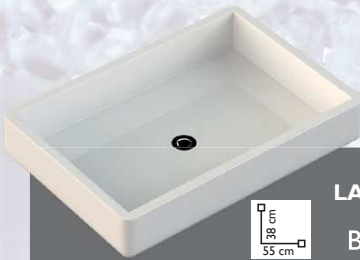

## LAVABOS DE RESINA

### LAVABOS SOBRE-ENCIMERA REDONDO

BLANCO..... **169€** COLOR..... **199€**

### LAVABOS SOBRE-ENCIMERA RECTANGULAR

BLANCO..... **199€** COLOR..... **239€**