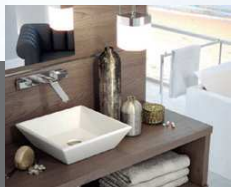

modelo
RODAS