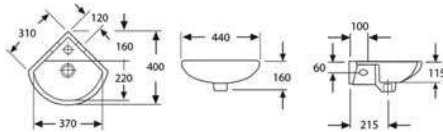

Ref.: 13010240
Med. cm. 54x34x18 cm.
Precio/price/prix: 88,00€

SIFÓN BOTELLA *minimalista*
Minimalist basin siphon bottle
Siphon bouteille lavabo minimal

Latón cromado
Chromed brass/Laiton chromé
Ref. 500105 38,00€

3 COMPLEMENTOS
Cerámicos
Vitreous china complements
Accessoires céramiques

Lavadero
Laundry Sink
Bac lavoir

Ref.: 13010105
Med. cm. 60x40xcm.
Precio/price/prix: 79,00€

SOPORTE lavadero
Laundry sink bracket
Équerre pour bac lavoir

Ref.: 13010110
Precio/price/prix: 14,00€

Lavabo MINI Ref.: 13010115
Mini bathroom Sink Med. cm. 37x32x15,5 cm.
Lavabo mini Precio/price/prix: 44,00€

Lavabo MINI Ref.: 13010116
esquina Med. cm. 44x31x16 cm.
Mini bathroom corner Sink Precio/price/prix: 45,00€
Mini lavabo en angle