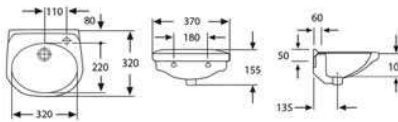

Ref.: 13010240
Med. cm. 54x34x18 cm.
Precio/price/prix: 88,00€

SIFÓN BOTELLA *minimalista*
Minimalist basin siphon bottle
Siphon bouteille lavabo minimal

Latón cromado
Chromed brass/Laiton chromé
Ref. 500105 38,00€

3 COMPLEMENTOS
Cerámicos
Vitreous china complements
Accessoires céramiques

Lavadero
Laundry Sink
Bac lavoir

Ref.: 13010105
Med. cm. 60x40xcm.
Precio/price/prix: 79,00€

SOPORTE lavadero
Laundry sink bracket
Équerre pour bac lavoir

Ref.: 13010110
Precio/price/prix: 14,00€

Lavabo MINI Ref.: 13010115
Mini bathroom Sink Med. cm. 37x32x15,5 cm.
Lavabo mini Precio/price/prix: 44,00€

Lavabo MINI Ref.: 13010116
esquina Med. cm. 44x31x16 cm.
Mini bathroom corner Sink Precio/price/prix: 45,00€
Mini lavabo en angle