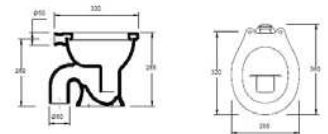

Ref.: 13010240
Med. cm. 54x34x18 cm.
Precio/price/prix: 88,00€

SIFÓN BOTELLA *minimalista*
Minimalist basin siphon bottle
Siphon bouteille lavabo minimal

Latón cromado
Chromed brass/Laiton chromé
Ref. 500105 38,00€

3 COMPLEMENTOS
Cerámicos
Vitreous china complements
Accessoires céramiques

Lavadero
Laundry Sink
Bac lavoir

Ref.: 13010105
Med. cm. 60x40xcm.
Precio/price/prix: 79,00€

SOPORTE lavadero
Laundry sink bracket
Équerre pour bac lavoir

Ref.: 13010110
Precio/price/prix: 14,00€

Lavabo MINI Ref.: 13010115
Mini bathroom Sink Med. cm. 37x32x15,5 cm.
Lavabo mini Precio/price/prix: 44,00€

Lavabo MINI Ref.: 13010116
esquina Med. cm. 44x31x16 cm.
Mini bathroom corner Sink Precio/price/prix: 45,00€
Mini lavabo en angle

INODORO INFANTIL
Children's toilet
WC enfant

- Inodoro/toilet/WC
Ref.: 13010130
Precio/price/prix: 86,00€
- Tapa/seat/abattant
Ref.: 13010140
Precio/price/prix: 64,00€
Med. cm. Según esquema
See drawing/voir schéma