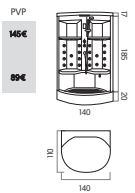

1. Opciones
   Options
2. Cromoterapia
     Chromé-therapy
     Chromotherapie
   - Filtro
     Filter
     Filtre
3. Precios P.V.P. sin I.V.A. /
   Retail price without V.A.T. /
   Prix P.V.P. sans T.V.A.