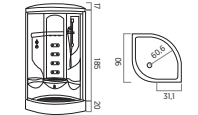

CABINAS DE DUCHA Shower Boxes / Cabines de douche

BONILLO 90 / 110 x 72 cm. 120 x 80 cm.

	PVP 90 x 72	PVP 110 x 72	PVP 120 x 80
Equipamiento media masaje Medium massage equipment Équipement massage moyen	1.746€	1.802€	1.862€
Equipamiento extra masaje Extra massage equipment Équipement massage extra	1.702€	1.848€	1.908€
Equipamiento básico vapor Basic Steam equipment Équipement vapeur basique	2.186€	2.172€	2.232€
Equipamiento medio vapor Steam medium equipment Équipement vapeur moyen	2.607€	2.564€	2.734€
Equipamiento extra vapor Steam extra equipment Équipement vapeur extra	2.300€	2.437€	2.495€
Equipamiento top line Top line equipment Équipement top line	2.763€	2.820€	2.880€

1. Opciones
   Options
2. Cromoterapia
     Chromé-therapy
     Chromotherapie
   - Asiento madera bonillo
     Wooden seat bonillo
     Siège en bois bonillo
   - Filtro
     Filter
     Filtre
   - Tarima madera bonillo
     Wooden platform bonillo
     Callebotas en bois bonillo

1. PVP
2. 146€
   - 89€
   - 120€
   - 284€

FONTANARS 90 x 90 cm.

	PVP 90 x 90
Equipamiento media masaje Medium massage equipment Équipement massage moyen	1.742€
Equipamiento extra masaje Extra massage equipment Équipement massage extra	1.788€
Equipamiento básico vapor Basic Steam equipment Équipement vapeur basique	2.112€
Equipamiento medio vapor Steam medium equipment Équipement vapeur moyen	2.604€
Equipamiento extra vapor Steam extra equipment Équipement vapeur extra	2.375€
Equipamiento top line Top line equipment Équipement top line	2.760€

1. Opciones
   Options
2. Cromoterapia
     Chromé-therapy
     Chromotherapie
   - Asiento madera fontanars
     Wooden seat fontanars
     Siège en bois fontanars
   - Filtro
     Filter
     Filtre
   - Tarima madera fontanars
     Wooden platform fontanars
     Callebotas en bois fontanars

1. PVP
2. 146€
   - 89€
   - 120€
   - 247€

CABINAS DE DUCHA Shower boxes / Cabines de douche