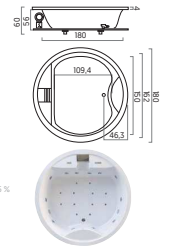

ESTANY Ø 180 cm.