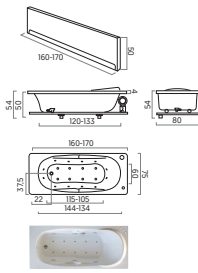

BAÑERAS Bathtub / Baignoire

SAONI 160 x 75 cm. / 170 x 75 cm.