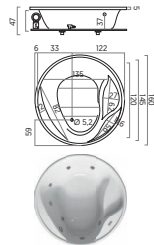

PICASENT Ø 160 cm.