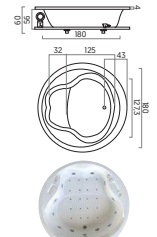

BAÑERAS Bathtub / Baignoire

BARX Ø 180 cm.