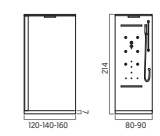

CABINAS DE DUCHA Shower Boxes / Cabines de douche

CARLET 120 x 80 - 90 cm. / 140 x 80 cm. / 160 x 80 cm.

Consumo máximo 30 L/min. / Maximum consumption 30 L/min. / Consommation max 30 L/min.
A medida / Made-to-measure / Sur mesure