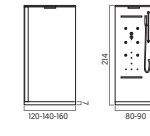

CABINAS DE DUCHA Shower Boxes / Cabines de douche

CARLET 120 x 80 - 90 cm. / 140 x 80 cm. / 160 x 80 cm.

Consumo máximo 30 L/min. / Maximum consumption 30 L/min. / Consommation max 30 L/min.
A medida / Made-to-measure / Sur mesure