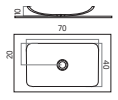

LAVABOS Wash-basins / Lavabo

ARAE

Seno adicional / Additional Bowl / Lavabo Supplémentaire

PVP **337€**

Soportes / Supports / Des supports

PVP **356€/unidad**

LAVABOS Wash-basins / Lavabo

HINDUS

Lavabo Hindus /
Wash-hand Hindus /
Lavabo Hindus

PVP **400€**

ENCIMERA LISA

VELA

Lavabo Vela /
Wash-hand Vela /
Lavabo Vela

PVP **426€**

SOPORTE ENCIMERA

Soportes /
Support /
Des supports

PVP **356€/unidad**