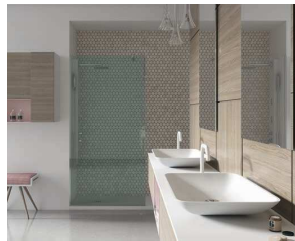

VELA

Lavabo Vela /
Wash-hand Vela /
Lavabo Vela

PVP **426€**

SOPORTE ENCIMERA

Soportes /
Support /
Des supports

PVP **356€/unidad**