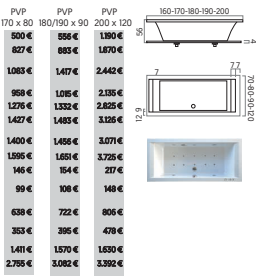

ALBAL 160 - 170 x 70 cm. / 170 x 80 cm. / 180-190 x 90 cm. / 200 x 120 cm.