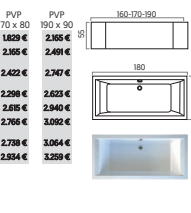

DENIA 160 - 170 x 70 cm. / 170 x 80 cm. / 190 x 90 cm.