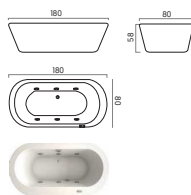

BAÑERAS Bathtub / Baignoire

CASTELLÓN 180 x 80 cm.