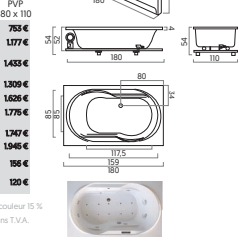

EQUIPAMIENTO / EQUIPMENT / ÉQUIPEMENT