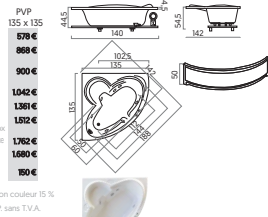

EQUIPAMIENTO / EQUIPMENT / ÉQUIPEMENT