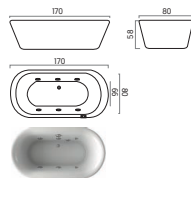

ELCHE 170 x 80 cm.