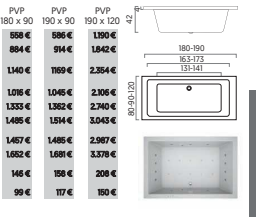

NOVETLE 180 x 80 cm. / 180/190 x 90 cm. / 190 x 120 cm.