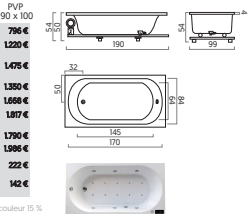

EQUIPAMIENTO / EQUIPMENT / ÉQUIPEMENT