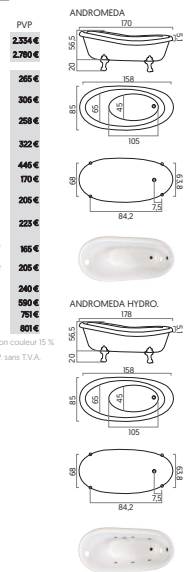

ANDRÓMEDA y ANDRÓMEDA HIDRO. 170 x 80 cm. / 180 x 85 cm.

EQUIPAMIENTO / EQUIPMENT / ÉQUIPEMENT