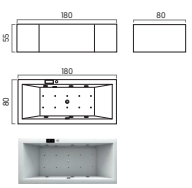

BAÑERAS Bathtub / Baignoire

ORIHUELA 180 x 80 cm.