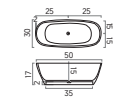

Lavabo / Wash Basin / Lavabo
PVP 30 x 50
528 €