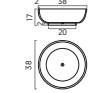

Lavabo / Wash Basin / Lavabo
PVP Ø 38
636 €