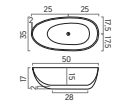

Lavabo / Wash Basin / Lavabo
PVP 35 x 50
507 €