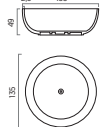

NICOSIA Ø 135 cm.