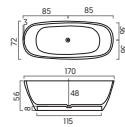

NEPAL 170 x 72 cm.