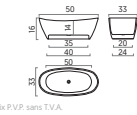

Lavabo / Wash Basin / Lavabo
502 €