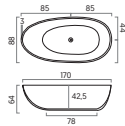

BAÑERAS y LAVABOS Bathtub and wash-basins / Baignoire et lavabo

ATENAS 170 x 88 cm.