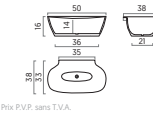

Lavabo / Wash Basin / Lavabo
520 €