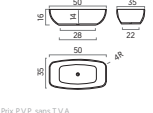

Lavabo / Wash Basin / Lavabo
525 €