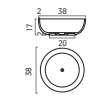

Lavabo / Wash Basin / Lavabo
PVP Ø 38
530 €