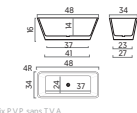

Lavabo / Wash Basin / Lavabo
480 €