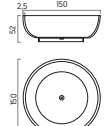

BAÑERAS y LAVABOS Bathtub and wash-basins / Baignoire et lavabo

MANILA Ø 150 cm.