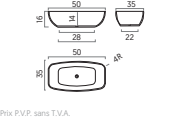

Lavabo / Wash Basin / Lavabo
PVP 35 x 50
525 €