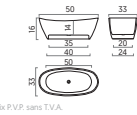

Lavabo / Wash Basin / Lavabo
PVP 33 x 50
502 €