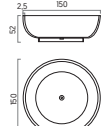

EQUIPAMIENTO / EQUIPMENT / EQUIPEMENT
PVP Ø 150
Normal / Basic / Normal **3.120 €**