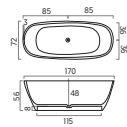

NEPAL 170 x 72 cm.