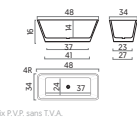

Lavabo / Wash Basin / Lavabo
PVP 34 x 48
480 €