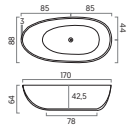

BAÑERAS y LAVABOS Bathtub and wash-basins / Baignoire et lavabo

ATENAS 170 x 88 cm.