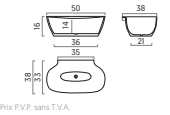

Lavabo / Wash Basin / Lavabo
PVP 38 x 50
520 €