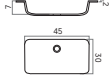

Soportes / Supports / Des supports

PVP

366€/unidad