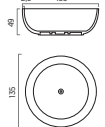

EQUIPAMIENTO / EQUIPMENT / EQUIPEMENT
PVP Ø 135
Normal / Basic / Normal **3.007 €**