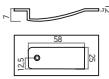

Soportes / Supports / Des supports

PVP

366€/unidad