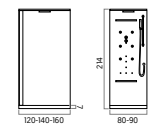

CARLET 120 x 80 - 90 cm. / 140 x 80 cm. / 160 x 80 cm.

derch_izda / right_left / droite_gauche

 A medida / Made-to-measure / Sur mesure

- Cromoterapia**
Chrome-therapy
Chromotherapie
- Jet adicional**
Additional jet
Buse supplémentaire
- Opciones** **Filtro**
Options **Filter**
Options **Filtre**
- Jet multichorro**
Multi jet
Buse multi
- Minijet**
Minijet
Minibuse