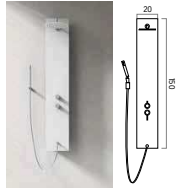

INFORMACIÓN

Information / Information

ALFARP 150 x 20 cm.