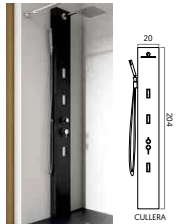

CULLERA 204 x 20 cm.