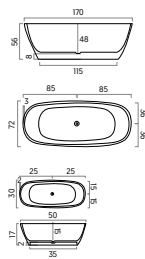

NEPAL 170 x 72 cm.