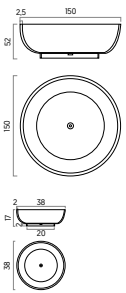

MANILA Ø 150 cm.