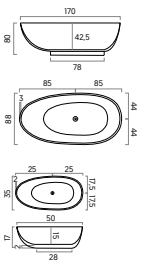

ATENAS 170 x 80 cm.