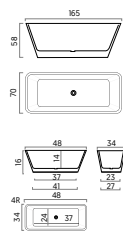

SAMOA 165 x 70 cm.