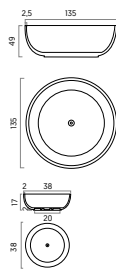

NICOSIA Ø 135 cm.