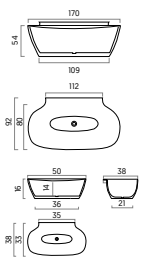

TONGA 170 x 92 cm.