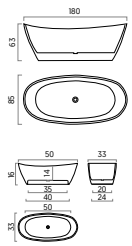

PAPUA 180 x 85 cm.