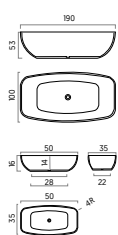

TUPAI 190 x 100 cm.