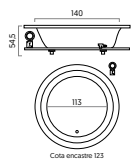

SAIT Ø 140 cm.