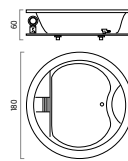

ESTANY Ø 180 cm.