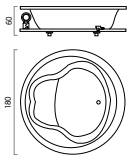

BARX ø 180 cm.