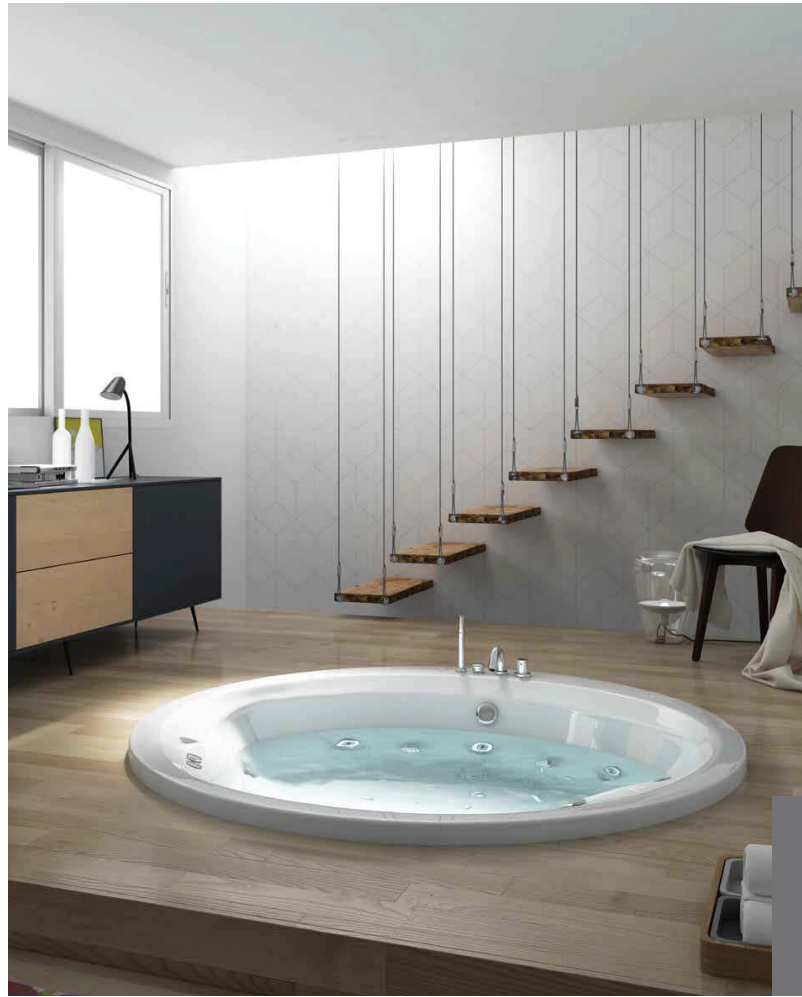

BARX ø 180 cm.