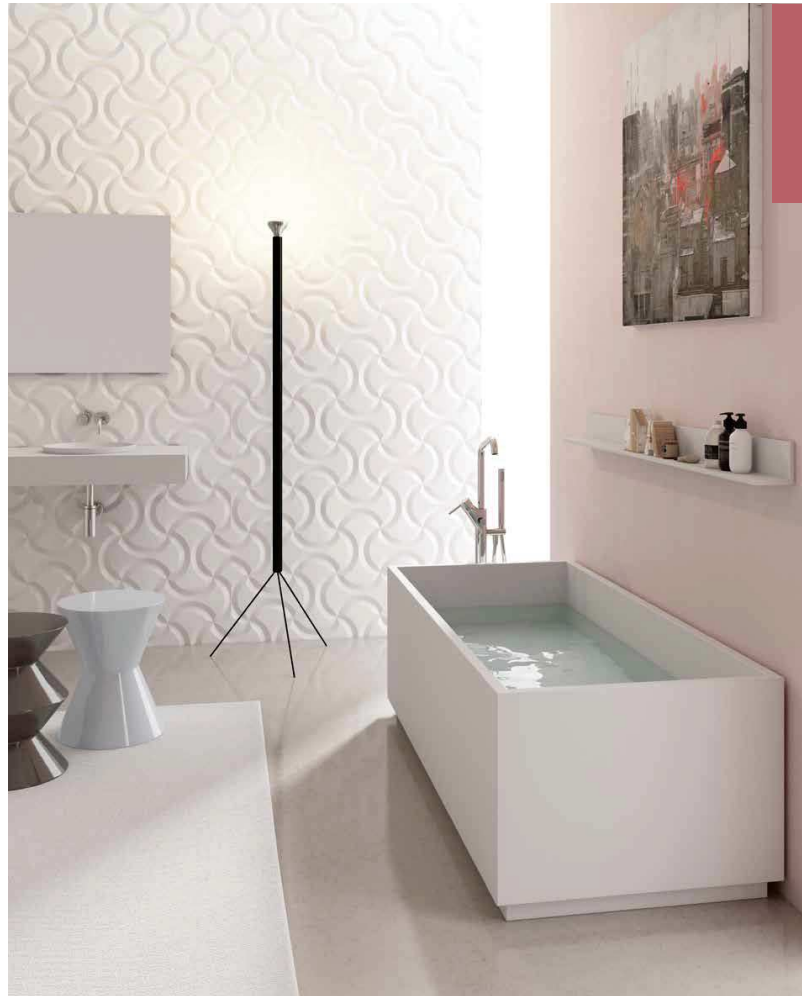

ACUARIUM 170 x 70 - 80 cm. / 180 x 80 cm. / 190 x 90 cm. / 200 x 100 - 120 cm.

A medida / Made-to-measure / Sur mesure

170-180-190-200

Equipamiento Normal /
Basic Equipment /
Equipment normal

/DuPont CORIAN/ Bañeras_Bathtub_Baignoire