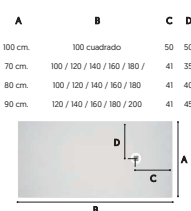

PLATOS DE DUCHA Shower tray / Receveur

TEXTURA h.3 cm.