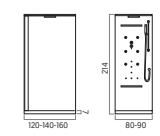

CABINAS DE DUCHA Shower Boxes / Cabines de douche

CARLET 120 x 80 - 90 cm. / 140 x 80 cm. / 160 x 80 cm.