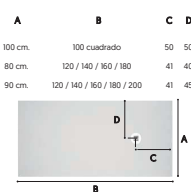

Opción válvula cuadrada / Square outlet option / Option Vidance carrée **59€**