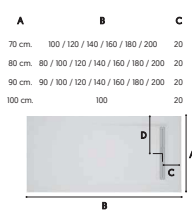

PLATOS DE DUCHA Shower tray / Receveur

DRACO h.3 cm.

PANELES Panels / Panneaux

TEXTURA 12mm.

ANTRACITA 12mm.

DRACO 6mm.

DRACO 12mm.

Kit de reparación / Repair Kit / Kit de réparation	PVP
Faldón 7 cm. metro lineal / Skirt 7 cm. lineal meter / Appx 7 cm. metre linear	28 €
Repintado de canto / Repainted of side / Repeint d'un côté	30 €
Opción válvula cuadrada / Square outlet option / Option Vidance carrée [Textura-Antracita]	58 €
Embellecedor colores standard / Standard coloured outlet cover / Epingleur couleur standard	70 €

1. Montar la válvula con tubo flexible dejándola libre para poder centrarla / Mount the outlet to the pipe and let it free / Monter la valve avec un tube flexible en la laissant libre pour pouvoir la centrer
2. Poner el plato encima de la válvula / Install the shower tray above the outlet / Mettre le plateau au-dessus de la valve
3. Colocar el anillo metálico centrándolo al plato y atornillar / Place the metal ring centered and screw it / Placer l'anneau métallique en le centrant au plateau et le visser