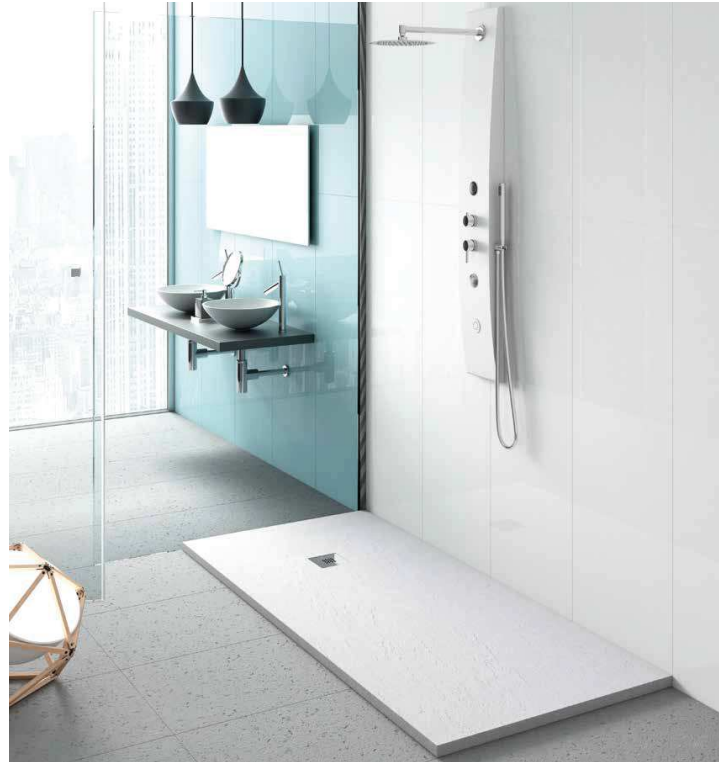

CIRAT h.3 cm. acabado pizarra

A medida / Made-to-measure / Sur mesure