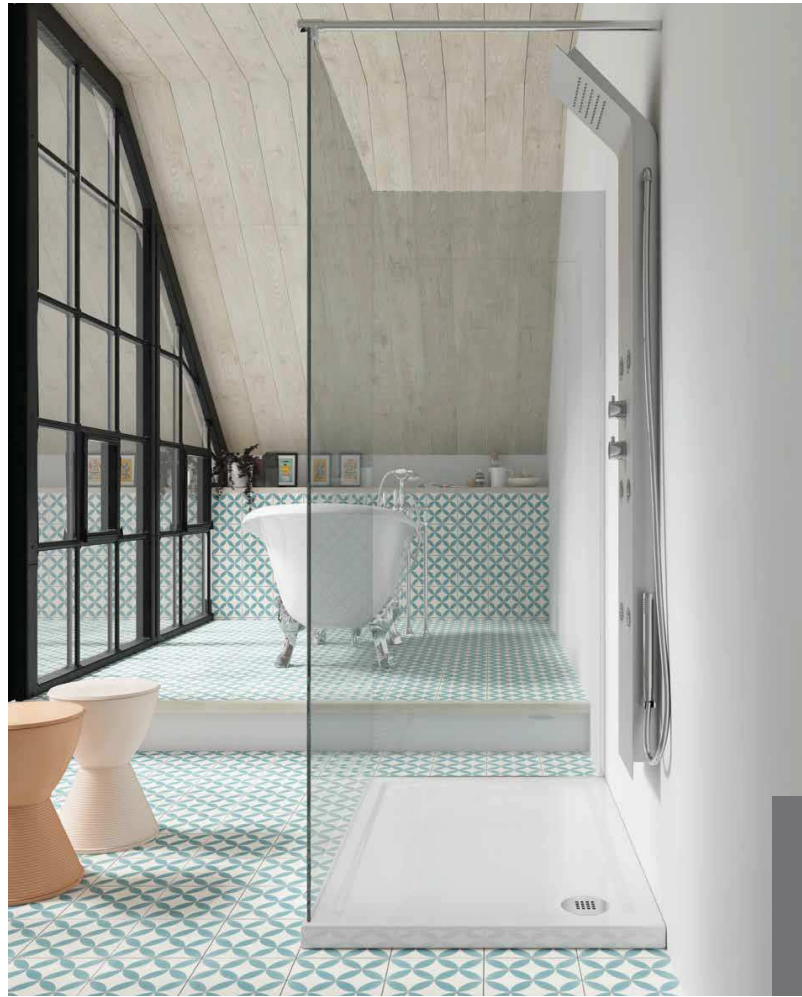

CLASIC h.5 cm.
 5

/ Serie Acrílico / Platos de ducha y columnas...Shower tray and columns...Receveur et colonnes