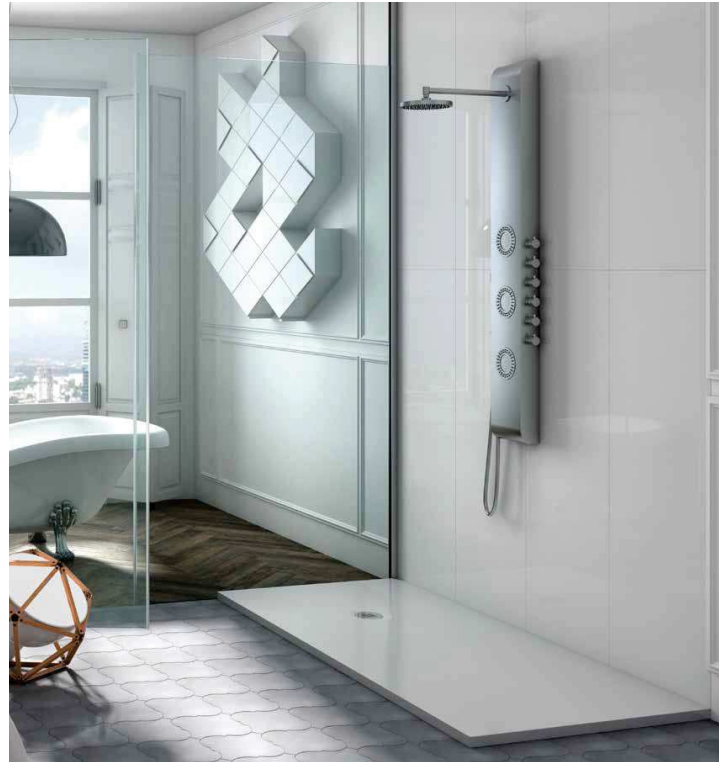

DESAGÜE OCULTO  h.5 cm.

RON  h.3,5 cm.

CLASIC  h.5 cm.
 5

/ Serie Acrílico / Platos de ducha y columnas...Shower tray and columns...Receveur et colonnes

PVP_pag. 75 tarifa / PVP_pag. 75 rate / PVP_pag. 75 taux